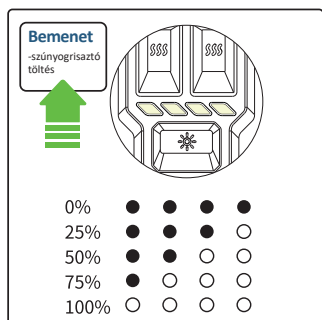

③ A VILÁGÍTÁS FUNKCIÓ AKTIVÁLÁSA

1. Kattintson duplán a világításkapcsolóra a világítási mód aktiválásához. A kezdeti világítási fényerő 100 lm.

· Kattintson duplán a világítási mód kapcsolójára.

· Egyetlen kattintással válthat a különböző fényerősintek között.

2. Amikor a világítási mód be van kapcsolva, kattintson egyszer a színhőmérséklet gombra a színhőmérséklet 2200 K és 6000 K közötti beállításához.

④ KIJELZŐ FÉNY

Működésjelző fény

Kemping üzemmód

Kültéri üzemmód

Akkumulátorkijelző fény

Töltés közben a villogó jelzőfény a nem teljesen feltöltött állapotot, a négy világító jelzőfény pedig a teljes feltöltést jelzi. Ahogy a következő képen is látható.

Minden bemeneti/kimeneti tápfeszültség-jelzőfény az áram 25%-át jelzi. Ha minden fény világít, az azt jelenti, hogy az akkumulátor teljesen fel van töltve, ha pedig egyik fény sem világít, az azt jelenti, hogy nincs áramellátás.