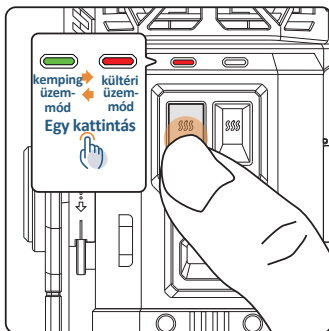

Nyissa ki a hűtőtöket, és helyezzen a készülékbe egy vagy két rovarriasztó lapot.

A fűtőrekeszbe 4 db kis méretű vagy 2 db nagy méretű rovarriasztó lapot lehet behelyezni.

A szűnyogriasztó lap(ok) cseréje

Kérjük, kapcsolja ki a készüléket és hagyja lehűlni, mielőtt kicseréli a riasztó lapokat. Ezután nyissa ki a hűtőtokot, és cserélje ki a régi riasztó lapokat újakra.

② SZŰNYOGRIASZTÓ FUNKCIÓ AKTIVÁLÁSA

A fűtőtér bal/jobb oldali fűtési területét a bal/jobb szűnyogriasztó gombok vezérlik.

A megfelelő bal/jobb jelzőfény kigyullad, amikor bekapcsolja a bal/jobb szűnyogriasztó funkciót.

1. Dupla kattintással aktiválhatja a kemping üzemmód szűnyogriasztó funkcióját. Zöld lámpa világít. A készülék 165°C-ra melegedett fel.

2. Egy kattintással válthat kültéri szűnyogriasztó üzemmódba. A piros lámpa világít. A készülék 165°C-ra melegedett fel.

3. Kattintson a bal/jobb szűnyogriasztó gombra a bal/jobb szűnyogriasztó funkció kikapcsolásához.