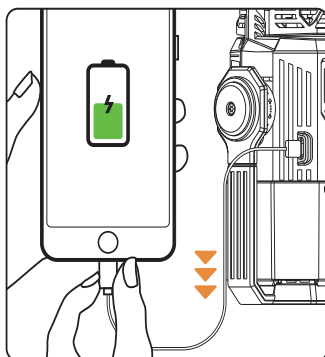

2. Ez a termék power bankként is használható más elektronikus eszközök töltésére.