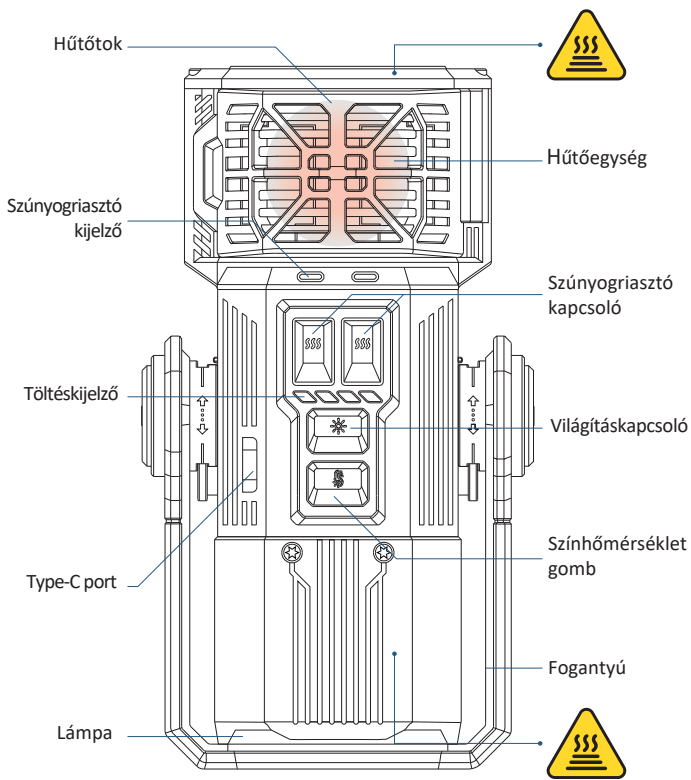

— OR07-NR01-1 —

A TERMÉK BEMUTATÁSA

Eleje

Alja

KEZELÉSI UTASÍTÁS

⚠ MEGJEGYZÉS:

Kérjük, az első használat előtt töltsse fel teljesen a készüléket.

1. Keresse meg a termék hátulján található Type-C töltőportot, csatlakoztassa a töltőkábel egyik végét a Type-C porthoz, a másik végét pedig egy áramforráshoz/adapterhez.