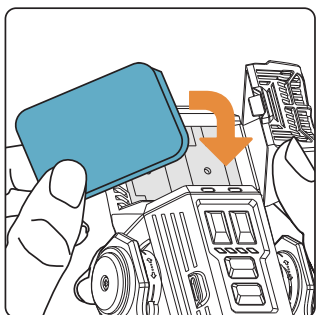

① A SZÚNYOGRIASZTÓ LAP(OK) BEHELYEZÉSE ÉS CSERÉJE

A szúnyogriasztó lap(ok) behelyezése

Nyissa ki a hűtőtöket, és helyezzen a készülékbe egy vagy két rovarriasztó lapot.

A fűtőrekeszbe 4 db kis méretű vagy 2 db nagy méretű rovarriasztó lapot lehet behelyezni.