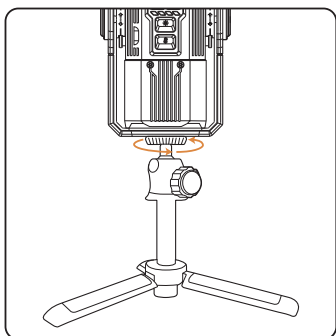

Akkumulátorkijelző fény

Töltés közben a villogó jelzőfény a nem teljesen feltöltött állapotot, a négy világító jelzőfény pedig a teljes feltöltést jelzi. Ahogy a következő képen is látható.

Minden bemeneti/kimeneti tápfeszültség-jelzőfény az áram 25%-át jelzi. Ha minden fény világít, az azt jelenti, hogy az akkumulátor teljesen fel van töltve, ha pedig egyik fény sem világít, az azt jelenti, hogy nincs áramellátás.

Bemenet

Kimenet

⑤ ELHELYEZÉS ÉS CSATLAKOZTATÁS

① Függesztés

2 Forgassa el/húzza ki a fogantyút a letámasztáshoz

3 Mágnes

4 1/4"-20 NPT anyacsavar

TERMÉKJELLEMZŐK

Méreték	145 × 84 × 56 mm
Tömeg	490 g
Anyag	PA66/PC/Alumíniumötvözet/ Szilikongél
Vízállóság	IPX5
Névleges feszültség	11,1 V
Névleges teljesítmény	45 W
Akkumulátor kapacitás	51,84 Wh
Töltési teljesítmény	45 W
Fényáram	100 lm/700 lm/1500 lm/3000 lm
Színhőmérséklet	2200 K - 6000 K
Világítási üzemidő	100 h (100 lm) / 20 h (700 lm) 11 h (1500 lm) / 6 h (3000 lm)
Szúnyogriasztó fűtési hőmérséklet	∞165°C/1 h (kemping üzemmód)
	165°C (kültéri üzemmód)
Szúnyogriasztó funkció akkumulátor élettartama	Kemping üzemmód*1: 28h Kemping üzemmód*2: 14h
	Kültéri üzemmód*1: 15h Kültéri üzemmód*2: 8h
A csomag tartalma	EVO REPEL készülék Type-C töltőkábel Használati útmutató