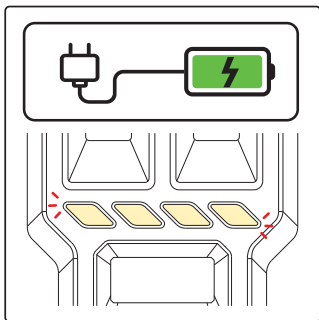

2. Amikor a világítási mód be van kapcsolva, kattintson egyszer a színhőmérséklet gombra a színhőmérséklet 2200 K és 6000 K közötti beállításához.

④ KIJELZŐ FÉNY

Működésjelző fény

Kemping üzemmód

Kültéri üzemmód

Akkumulátorkijelző fény

Töltés közben a villogó jelzőfény a nem teljesen feltöltött állapotot, a négy világító jelzőfény pedig a teljes feltöltést jelzi. Ahogy a következő képen is látható.

Minden bemeneti/kimeneti tápfeszültség-jelzőfény az áram 25%-át jelzi. Ha minden fény világít, az azt jelenti, hogy az akkumulátor teljesen fel van töltve, ha pedig egyik fény sem világít, az azt jelenti, hogy nincs áramellátás.