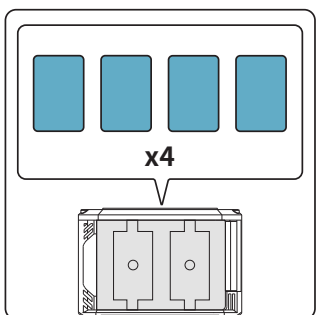

3. Ez a termék vízhatlan Type-C portot használ, ezért ügyeljen arra, hogy töltés közben a portban ne legyen folyadékmaradvány.

① A SZÚNYOGRIASZTÓ LAP(OK) BEHELYEZÉSE ÉS CSERÉJE

A szúnyogriasztó lap(ok) behelyezése

Nyissa ki a hűtőtöket, és helyezzen a készülékbe egy vagy két rovarriasztó lapot.

A fűtőrekeszbe 4 db kis méretű vagy 2 db nagy méretű rovarriasztó lapot lehet behelyezni.

A szűnyogriasztó lap(ok) cseréje