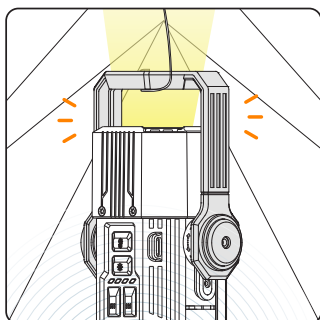

⑤ ELHELYEZÉS ÉS CSATLAKOZTATÁS

① Függesztés