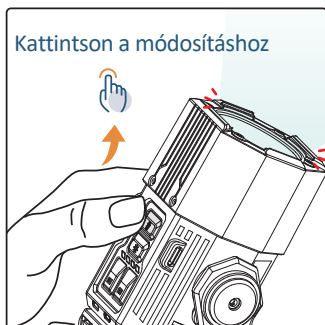

2. Amikor a világítási mód be van kapcsolva, kattintson egyszer a színhőmérséklet gombra a színhőmérséklet 2200 K és 6000 K közötti beállításához.