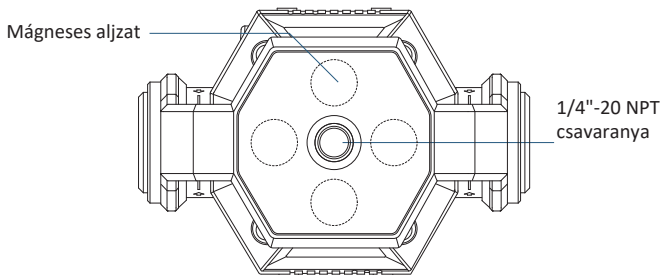

— OR07-NR01-1 —

A TERMÉK BEMUTATÁSA

Eleje

Alja

KEZELÉSI UTASÍTÁS

⚠ MEGJEGYZÉS:

Kérjük, az első használat előtt töltsse fel teljesen a készüléket.

1. Keresse meg a termék hátulján található Type-C töltőportot, csatlakoztassa a töltőkábel egyik végét a Type-C porthoz, a másik végét pedig egy áramforráshoz/adapterhez.