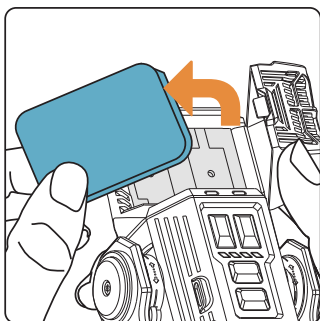

3. Ez a termék vízhatlan Type-C portot használ, ezért ügyeljen arra, hogy töltés közben a portban ne legyen folyadékmaradvány.

① A SZÚNYOGRIASZTÓ LAP(OK) BEHELYEZÉSE ÉS CSERÉJE

A szúnyogriasztó lap(ok) behelyezése

Nyissa ki a hűtőtöket, és helyezzen a készülékbe egy vagy két rovarriasztó lapot.

A fűtőrekeszbe 4 db kis méretű vagy 2 db nagy méretű rovarriasztó lapot lehet behelyezni.

A szűnyogriasztó lap(ok) cseréje

Kérjük, kapcsolja ki a készüléket és hagyja lehűlni, mielőtt kicseréli a riasztó lapokat. Ezután nyissa ki a hűtőtokot, és cserélje ki a régi riasztó lapokat újakra.

② SZŰNYOGRIASZTÓ FUNKCIÓ AKTIVÁLÁSA