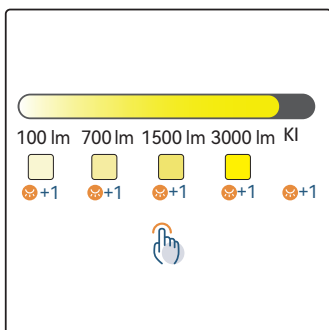

· Egyetlen kattintással válthat a különböző fényerősintek között.