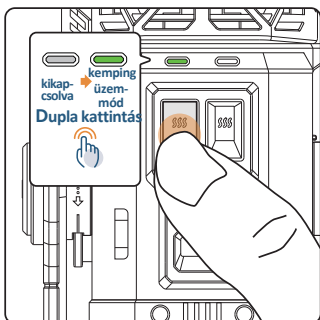

Nyissa ki a hűtőtöket, és helyezzen a készülékbe egy vagy két rovarriasztó lapot.

A fűtőrekeszbe 4 db kis méretű vagy 2 db nagy méretű rovarriasztó lapot lehet behelyezni.

A szűnyogriasztó lap(ok) cseréje

Kérjük, kapcsolja ki a készüléket és hagyja lehűlni, mielőtt kicseréli a riasztó lapokat. Ezután nyissa ki a hűtőtokot, és cserélje ki a régi riasztó lapokat újakra.

② SZŰNYOGRIASZTÓ FUNKCIÓ AKTIVÁLÁSA

A fűtőtér bal/jobb oldali fűtési területét a bal/jobb szűnyogriasztó gombok vezérlik.

A megfelelő bal/jobb jelzőfény kigyullad, amikor bekapcsolja a bal/jobb szűnyogriasztó funkciót.

1. Dupla kattintással aktiválhatja a kemping üzemmód szűnyogriasztó funkcióját. Zöld lámpa világít. A készülék 165°C-ra melegedett fel.

2. Egy kattintással válthat kültéri szűnyogriasztó üzemmódba. A piros lámpa világít. A készülék 165°C-ra melegedett fel.

3. Kattintson a bal/jobb szűnyogriasztó gombra a bal/jobb szűnyogriasztó funkció kikapcsolásához.