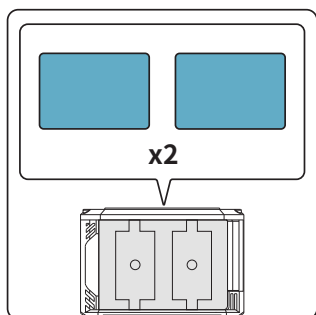

3. Ez a termék vízhatlan Type-C portot használ, ezért ügyeljen arra, hogy töltés közben a portban ne legyen folyadékmaradvány.

① A SZÚNYOGRIASZTÓ LAP(OK) BEHELYEZÉSE ÉS CSERÉJE

A szúnyogriasztó lap(ok) behelyezése

Nyissa ki a hűtőtöket, és helyezzen a készülékbe egy vagy két rovarriasztó lapot.

A fűtőrekeszbe 4 db kis méretű vagy 2 db nagy méretű rovarriasztó lapot lehet behelyezni.

A szűnyogriasztó lap(ok) cseréje