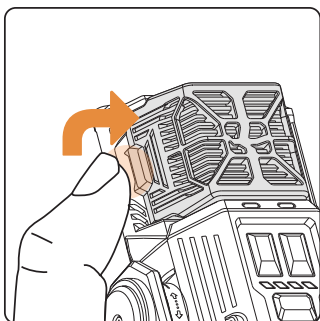

Nyissa ki a hűtőtöket, és helyezzen a készülékbe egy vagy két rovarriasztó lapot.

A fűtőrekeszbe 4 db kis méretű vagy 2 db nagy méretű rovarriasztó lapot lehet behelyezni.

A szűnyogriasztó lap(ok) cseréje

Kérjük, kapcsolja ki a készüléket és hagyja lehűlni, mielőtt kicseréli a riasztó lapokat. Ezután nyissa ki a hűtőtokot, és cserélje ki a régi riasztó lapokat újakra.

② SZŰNYOGRIASZTÓ FUNKCIÓ AKTIVÁLÁSA