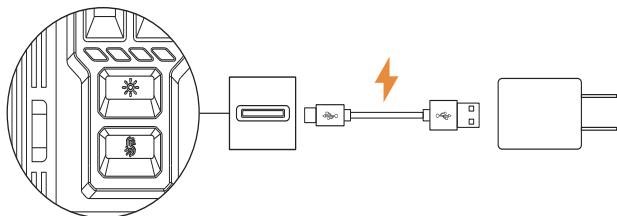

— OR07-NR01-1 —

A TERMÉK BEMUTATÁSA

Eleje

Alja

KEZELÉSI UTASÍTÁS

⚠ MEGJEGYZÉS:

Kérjük, az első használat előtt töltsse fel teljesen a készüléket.

1. Keresse meg a termék hátulján található Type-C töltőportot, csatlakoztassa a töltőkábel egyik végét a Type-C porthoz, a másik végét pedig egy áramforráshoz/adapterhez.