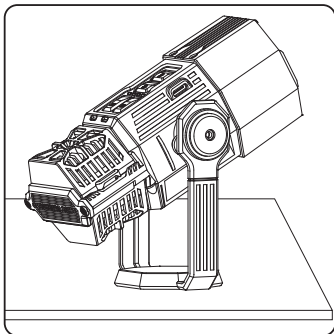

Akkumulátorkijelző fény

Töltés közben a villogó jelzőfény a nem teljesen feltöltött állapotot, a négy világító jelzőfény pedig a teljes feltöltést jelzi. Ahogy a következő képen is látható.

Minden bemeneti/kimeneti tápfeszültség-jelzőfény az áram 25%-át jelzi. Ha minden fény világít, az azt jelenti, hogy az akkumulátor teljesen fel van töltve, ha pedig egyik fény sem világít, az azt jelenti, hogy nincs áramellátás.

Bemenet

Kimenet

⑤ ELHELYEZÉS ÉS CSATLAKOZTATÁS

① Függesztés

2 Forgassa el/húzza ki a fogantyút a letámasztáshoz

3 Mágnes

4 1/4"-20 NPT anyacsavar

TERMÉKJELLEMZŐK

Méreték	145 × 84 × 56 mm
Tömeg	490 g
Anyag	PA66/PC/Alumíniumötvözet/ Szilikongél
Vízállóság	IPX5
Névleges feszültség	11,1 V
Névleges teljesítmény	45 W
Akkumulátor kapacitás	51,84 Wh
Töltési teljesítmény	45 W
Fényáram	100 lm/700 lm/1500 lm/3000 lm
Színhőmérséklet	2200 K - 6000 K
Világítási üzemidő	100 h (100 lm) / 20 h (700 lm) 11 h (1500 lm) / 6 h (3000 lm)
Szúnyogriasztó fűtési hőmérséklet	∞165°C/1 h (kemping üzemmód)
	165°C (kültéri üzemmód)
Szúnyogriasztó funkció akkumulátor élettartama	Kemping üzemmód*1: 28h Kemping üzemmód*2: 14h
	Kültéri üzemmód*1: 15h Kültéri üzemmód*2: 8h
A csomag tartalma	EVO REPEL készülék Type-C töltőkábel Használati útmutató