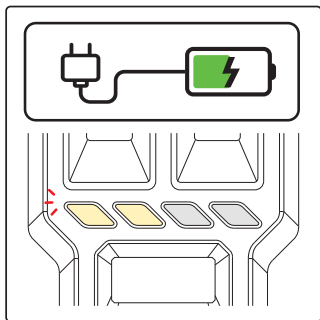

2. Egy kattintással válthat kültéri szűnyogriasztó üzemmódba. A piros lámpa világít. A készülék 165°C-ra melegedett fel.

3. Kattintson a bal/jobb szűnyogriasztó gombra a bal/jobb szűnyogriasztó funkció kikapcsolásához.

③ A VILÁGÍTÁS FUNKCIÓ AKTIVÁLÁSA

1. Kattintson duplán a világításkapcsolóra a világítási mód aktiválásához. A kezdeti világítási fényerő 100 lm.

· Kattintson duplán a világítási mód kapcsolójára.

· Egyetlen kattintással válthat a különböző fényerősintek között.

2. Amikor a világítási mód be van kapcsolva, kattintson egyszer a színhőmérséklet gombra a színhőmérséklet 2200 K és 6000 K közötti beállításához.

④ KIJELZŐ FÉNY

Működésjelző fény

Kemping üzemmód

Kültéri üzemmód

Akkumulátorkijelző fény

Töltés közben a villogó jelzőfény a nem teljesen feltöltött állapotot, a négy világító jelzőfény pedig a teljes feltöltést jelzi. Ahogy a következő képen is látható.

Minden bemeneti/kimeneti tápfeszültség-jelzőfény az áram 25%-át jelzi. Ha minden fény világít, az azt jelenti, hogy az akkumulátor teljesen fel van töltve, ha pedig egyik fény sem világít, az azt jelenti, hogy nincs áramellátás.