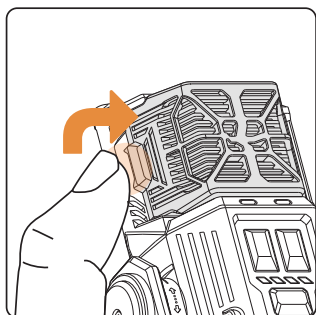

① A SZÚNYOGRIASZTÓ LAP(OK) BEHELYEZÉSE ÉS CSERÉJE

A szúnyogriasztó lap(ok) behelyezése

Nyissa ki a hűtőtöket, és helyezzen a készülékbe egy vagy két rovarriasztó lapot.

A fűtőrekeszbe 4 db kis méretű vagy 2 db nagy méretű rovarriasztó lapot lehet behelyezni.