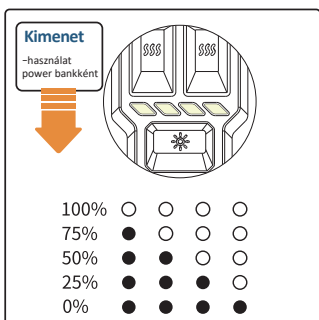

Minden bemeneti/kimeneti tápfeszültség-jelzőfény az áram 25%-át jelzi. Ha minden fény világít, az azt jelenti, hogy az akkumulátor teljesen fel van töltve, ha pedig egyik fény sem világít, az azt jelenti, hogy nincs áramellátás.

Kimenet

⑤ ELHELYEZÉS ÉS CSATLAKOZTATÁS

① Függesztés