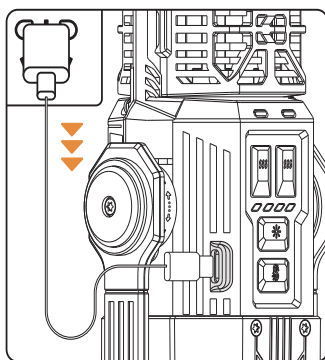

1. Keresse meg a termék hátulján található Type-C töltőportot, csatlakoztassa a töltőkábel egyik végét a Type-C porthoz, a másik végét pedig egy áramforráshoz/adapterhez.

A töltés jelzőfénye a töltés során villog, és a négy akkumulátor-jelzőfény mindegyike folyamatosan világít, miután a készülék teljesen fel van töltve.